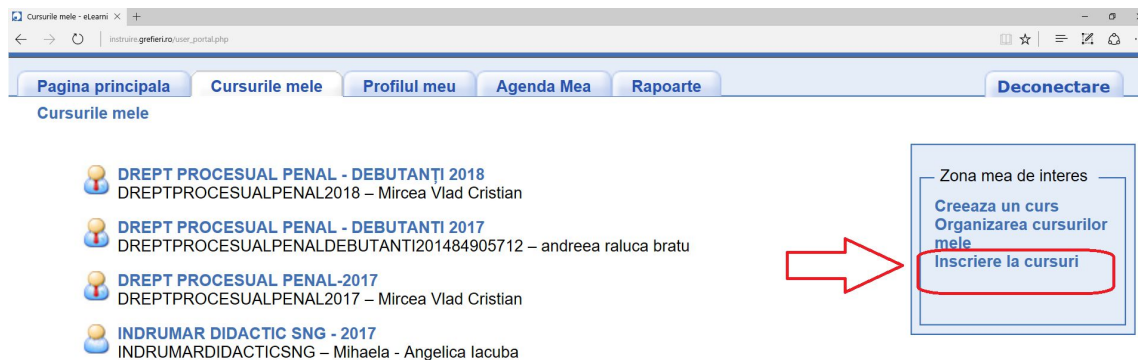

- A dropdown menu set to "Romana".
- Input fields for "Nume de utilizator" and "Parola".
- An "OK" button.
- A section titled "Zona mea de interes" containing a link for "Inregistrare" (highlighted with a red box and arrow) and a link for "Ai uitat parola?".
- A section titled "Zona de interes general" containing a link for "Scoala Nationala de Grefieri".

 Instanta
 Parchet
 Alte institutii

* Alte institutii

* Vechimea in functie

Activitati de formare SNG la care am participat

Alte mentiuni

→ * camp obligatoriu

[<< Inapoi](#)

3. Veți primi un mesaj referitor la înscrierea cu succes pe platformă.

Atenție! Deși veți primi un mesaj cu privire la trimiterea pe e-mail a numelui de utilizator și a parolei, această opțiune nu funcționează, astfel că este important să le memorați ori să le notați.

Apăsați apoi butonul Următorul.

Pentru înscrierea la cursul eLearning „*Drept procesual penal debutanți - 2018*”

4. , selectați domeniul Înscriere la cursuri din fereastra Cursurile mele, apoi selectați Penal.

5. Apăsați pictograma ***Înscriere***, asociată cursului ***"Drept procesual penal debutanți - 2018"***.