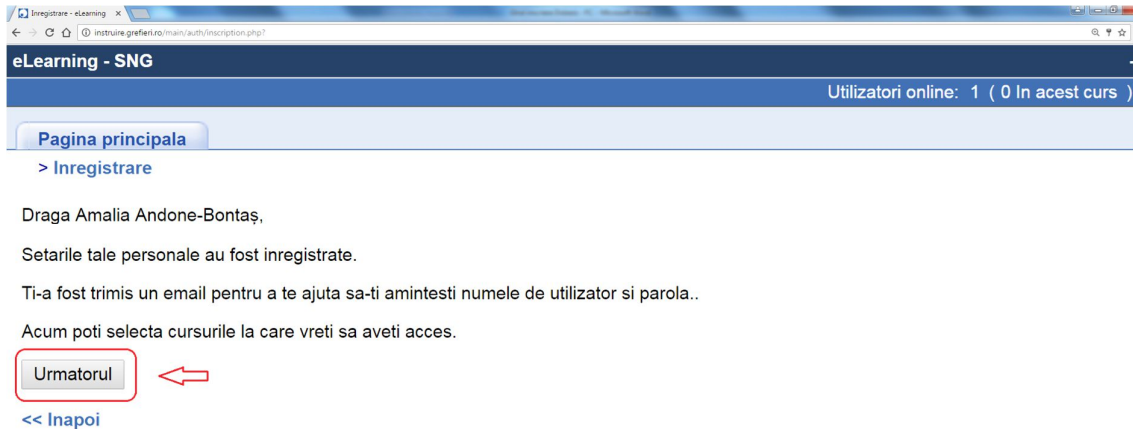

- A dropdown menu set to "Romana".
- Input fields for "Nume de utilizator" and "Parola".
- An "OK" button.
- A section titled "Zona mea de interes" containing a link for "Inregistrare" (highlighted with a red box and arrow) and a link for "Ai uitat parola?".
- A section titled "Zona de interes general" containing a link for "Scoala Nationala de Grefieri".

 Instanta
 Parchet
 Alte institutii

* Alte institutii

* Vechimea in functie

Activitati de formare SNG la care am participat

Alte mentiuni

→ * camp obligatoriu

[<< Inapoi](#)

3. Veți primi un mesaj referitor la înscrierea cu succes pe platformă.

Atenție! Deși veți primi un mesaj cu privire la trimiterea pe e-mail a numelui de utilizator și a parolei, această opțiune nu funcționează, astfel că este important să le memorați ori să le notați.

Apăsați apoi butonul Următorul.

Pentru înscrierea la cursul eLearning „*Drept procesual penal debutanți - 2018*”

4. , selectați domeniul Înscriere la cursuri din fereastra Cursurile mele, apoi selectați Penal.

5. Apăsați pictograma ***Înscriere***, asociată cursului ***"Drept procesual penal debutanți - 2018"***.